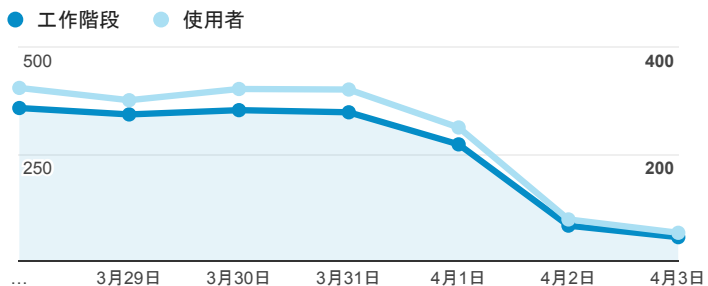

報表01_訪客

2016年3月28日 - 2016年4月3日

所有使用者
100.00% 個工作階段

平均造訪停留時間和單次造訪頁數

造訪地圖

造訪和不重複訪客

造訪 (依瀏覽器分組)

造訪和新造訪

造訪和新造訪率 (依行動裝置資訊分組)

造訪 (依裝置類別分組)

desktop mobile tablet