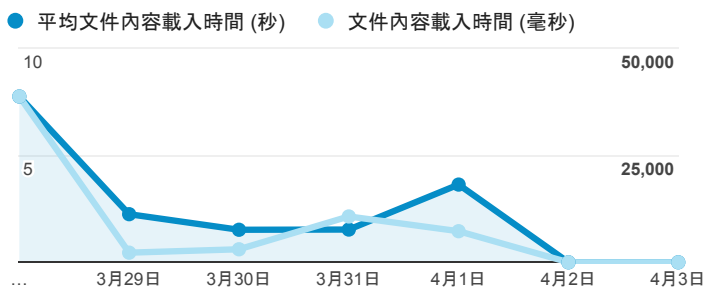

# 報表01\_訪客

2016年3月28日 - 2016年4月3日

所有使用者  
100.00% 個工作階段

## 平均造訪停留時間和單次造訪頁數